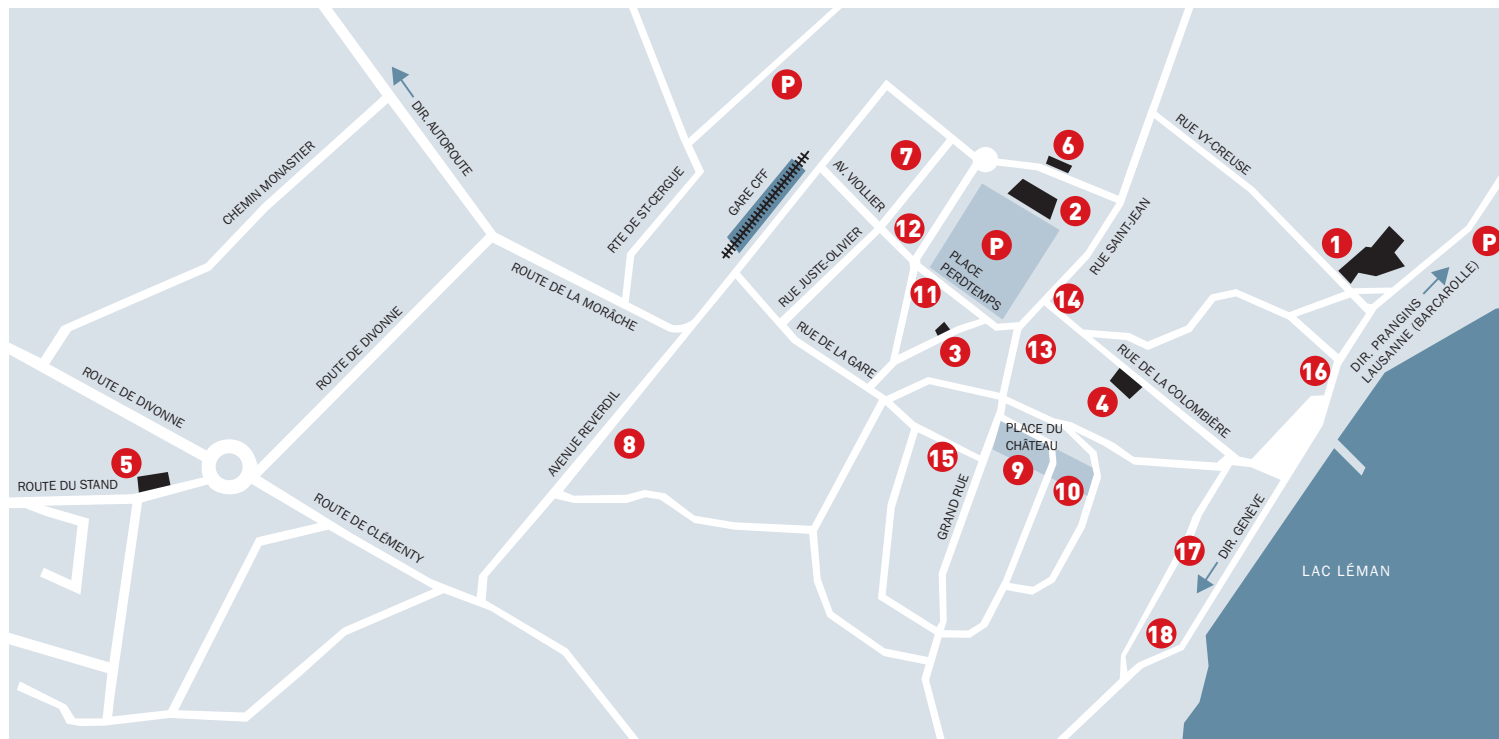

## PLAN DE SITUATION

**1 Usine à Gaz**  
(Centre du Festival)  
Rue César-Soulié 1

**2 Salle Communale**  
Rue des Marchandises

**3 Cinémas World-Dreams Capitole**  
Rue Neuve 5

**4 Salle de la Colombière**  
Rue de la Colombière 18

**5 Théâtre de Marens**  
Route du Stand 5

**6 Bar du Réel**  
Rue des Marchandises

**7 Bureau de Visions du Réel**  
Rue Juste-Olivier 18

**8 Salle Uni**  
**Union Network Intl.**  
Av. Reverdil 8-10

**9 Ferme du Manoir et**  
**Galerie Focale**  
Place du Château

**10 Château de Nyon**  
Place du Château

**11 Nyon Région Tourisme**  
Av. Viollier 8

**12 Hôtel des Alpes**  
Av. Viollier 1

**13 Hôtel Ambassador**  
Rue de St-Jean 26

**14 Hôtel La Dolce**  
Rue de St-Jean 22

**15 L'Hostellerie**  
**du XVI<sup>e</sup> siècle**  
Place du Marché 2

**16 Hôtel Le Rive**  
Rue de Rive 15

**17 Hôtel Beau-Rivage**  
Rue de Rive 49

**18 Hôtel Real**  
Place de Savoie 1